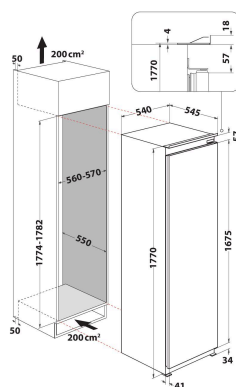

ARG 18081

12NC: 859991604060

Code EAN: 8003437045684

Whirlpool

SENSING THE DIFFERENCE

CARACTERISTIQUES PRINCIPALES

Groupe de produit	Réfrigérateur
Référence commerciale	ARG 18081
Code EAN	8003437045684
Type de construction	Encastrable
Type de montage	Intégration total
Type de commande	Electronique
Types de dispositifs de réglage et d'alarme	LEDs
Couleur principale du produit	Blanc
Puissance de raccordement	130
Intensité	16
Tension	220-240
Fréquence	50
Longueur du cordon électrique	245
Type de prise	Schuko
Volume total du produit (UE 2017/1369)	314
Nombre d'étoiles	Automatique
Nombre de circuits de froid	1
Hauteur du produit	1771
Largeur du produit	540
Profondeur du produit	545
Profondeur porte ouverte à 90°	-
Réglage maximum de la hauteur des pieds	0
Poids net	50
Charnière de la porte	Droite réversible