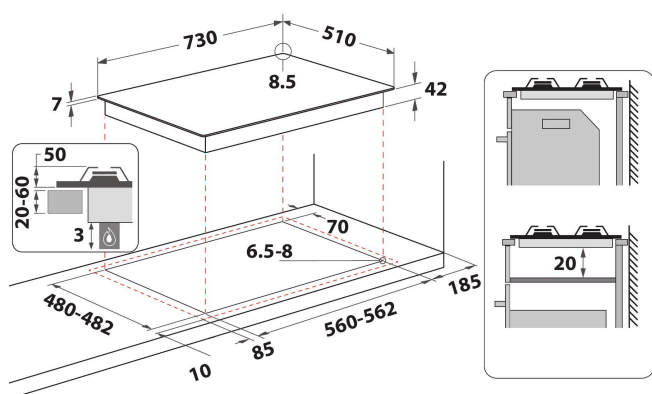

GMWL 758/IXL

12NC: 859991596230

Codice EAN: 8003437608575

Whirlpool

SENSING THE DIFFERENCE

- Griglie in ghisa
- Termovalvole di sicurezza
- Manopole Cromo satinato
- 2 griglie W Collection Aphrodite 2 Ghisa
- Comandi Front
- Piano cottura da 75 cm
- Accensione elettronica sottomanopola
- 5 bruciatori
- 5 bruciatori: 1 bruciatore Ausiliario 1750 W, 1 bruciatore Rapido 3000 W, 1 bruciatore Semirapido 1750 W, 1 bruciatore Semirapido 1000 W e 1 bruciatore Doppia corona doppia regolazione 5000 W.
- Dimensioni AxLxP: 41x730x510 mm
- Dimensioni nicchia AxLxP: 38x560x480 mm
- Tensione: 220-240 V
- Portata collegamento gas: 12500 W
- Tipo di gas: G20

Piano cottura a gas Whirlpool: 5 fuochi - GMWL 758/IXL

Tecnologie e caratteristiche tradizionali pensate da Whirlpool, per te.

Potenza massima 5000W

Il piano cottura Whirlpool è dotato di un bruciatore ad alta efficienza dalla straordinaria potenza di 5kW che garantisce prestazioni eccellenti.