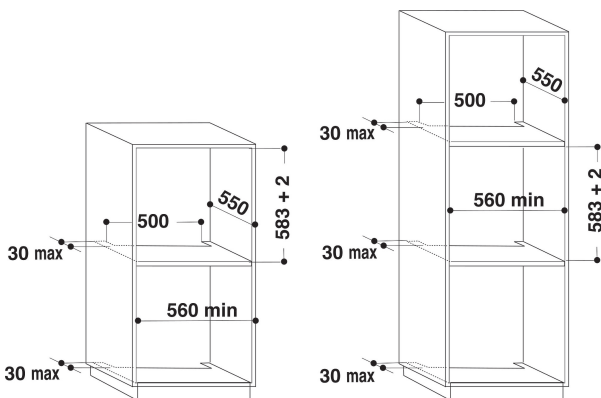

## AUSSTATTUNG

Produktgruppe	Einbaueherd/Backofen
Internationale Bestellbezeichnung	KOHSS 60601
Farbe Gerät	Inox
Bauform	Eingebaut
Steuerung	Mechanisch und Elektronisch
Bedienelemente	-
Integrierte Kochfeldsteuereinheiten	Nein
Kochfeldarten	-
Automatikprogramm	Ja
Absicherung	16
Spannung	220-240
Frequenz	50/60
Länge Anschlusskabel	90
Steckerart	Nein
Tiefe Produkt bei geöffneter Tür (90°)	-
Gerätehöhe	595
Gerätebreite	595
Gerätetiefe	561
Nischenhöhe minimal	0
Nischenbreite minimal	0
Nischentiefe	0
Nettogewicht	38,5
Nettovolumen	73
Integriertes Reinigungssystem	Nein
Gitter	1
Anzahl Backbleche	2