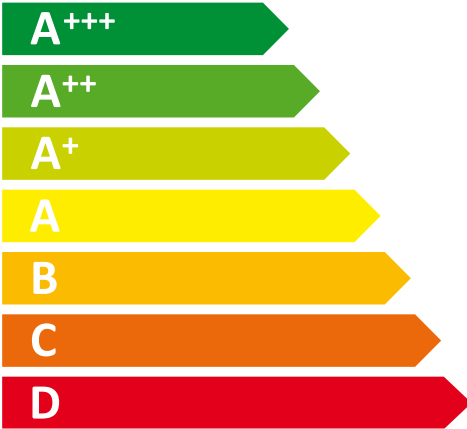

**ENERG**  
енергия · ενεργεια

# WHIRLPOOL

CF340T

ENERGIA · ЕНЕРГИЯ  
ΕΝΕΡΓΕΙΑ · ENERGIJA  
ENERGY · ENERGIE · ENERGI

**432**  
kWh/annum

- L

\* \*\* \*

**251L**

**45 dB**