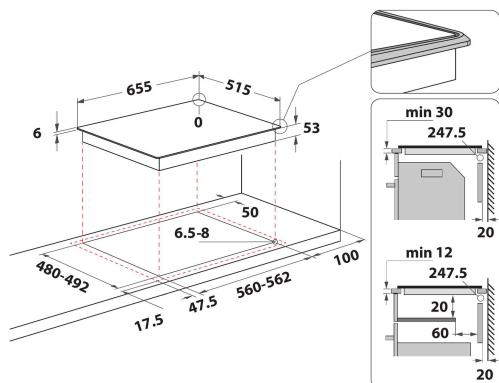

KHIMS 66500

12NC: 859991548760

Codice EAN: 8003437232381

KitchenAid

CARATTERISTICHE PRINCIPALI

Linea prodotto	Piano cottura
Tipologia costruttiva del prodotto	Da incasso
Tipo di controllo	Elettronico
Tipologia dei dispositivi di controllo e segnalazione	-
Numero di bruciatori a gas	0
Numero di punti cottura elettrici	6
Numero di piastre elettriche	0
Numero di piastre radianti	0
Numero di piastre alogene	0
Numero di piastre a induzione	6
Numero di scaldavivande elettrici	0
Ubicazione del cruscotto	Front
Principale materiale della superficie	Vetroceramica
Colore principale	Nero
Dati nominali collegamento elettrico	7400
Dati nominali collegamento gas	0
Tipo di gas	Non disponibile
Corrente	32,2
Tensione	230
Frequenza	50/60
Lunghezza del cavo di alimentazione elettrica	150
Tipo di spina	No
Collegamento gas	Non disponibile
Larghezza del prodotto	655
Altezza del prodotto	57
Profondità del prodotto	515
Altezza minima della nicchia	30
Larghezza minima della nicchia	560
Profondità della nicchia	480
Peso netto	13
Programmi automatici	Sì

SPECIFICHE TECNICHE

Indicatore accensione	Sì
Indicatore accensione piastra	6
Tipo di regolazione	Induzione
Tipo di coperchio	Nessuno
Indicatore di calore residuo	Separato
Interruttore principale acceso/spento	Sì
Dispositivo di sicurezza	-
Timer elettronico	Sì