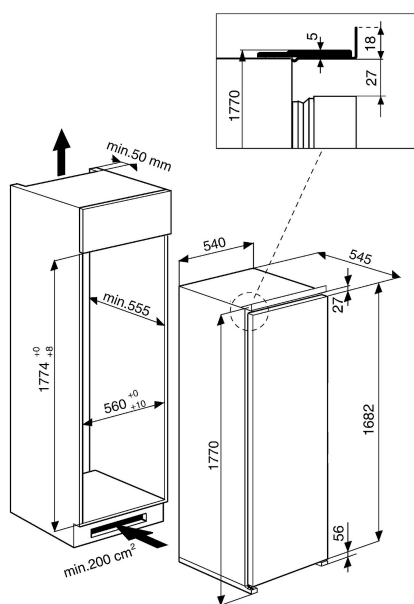

ARZ 012/A+

12NC: 858601296000

EAN-kod: 8003437134197

Whirlpool

SENSING THE DIFFERENCE

PRODUKTEGENSKAPER

Produktgrupp	Kylskåp
Produktnamn	ARZ 012/A+
EAN-kod	8003437134197
Konstruktion	Inbyggd
Installationstyp	Fullt integrerad
Typ av reglage	Elektronisk
Typ av kontrollinställning och signalenheter	7 segments
Färg	Vit
Anslutningseffekt	80
Ström	16
Spänning	220-240
Frekvens	50
Nätkabelns längd	245
Elkontakt	Schuko
Nettovolym, totalt	310
Stjärnmärkning	Automatisk
Ange antalet fristående kylsystem	1
Höjd	1765
Bredd	540
Djup	535
Djup med dörren öppen i 90°	-
Max höjjustering	0
Nettovikt	58
Gångjärn	Höger omhängbar

TEKNISKA DATA

Reglerbar temperatur	-
Varningssignal / driftfel	Ljus + ljud
Avfrostning kyl	Automatisk
Snabbkylning	Ja
Fläkt i kylan	Ja
Finns flaskhylla/-or?	Ja
Är dörren låsbar?	-
Antal hyllor	7
Antal flyttbara hyllor	6
Material, hyllor	Glass With Profile
Kyltermometer	Saknas