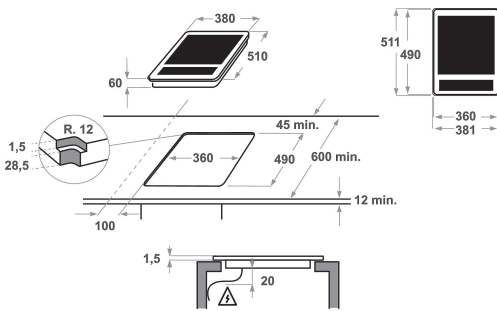

KHYD1 38510

12NC: 851349501000

EAN-Nummer: 8003437219580

KitchenAid

AUSSTATTUNG

Produktgruppe	Kochfeld
Bauform	Eingebaut
Steuerung	Elektronisch
Bedienelemente	-
Anzahl Gasbrenner	0
Anzahl Elektrokochzonen	1
Anzahl Massekochplatten	0
Anzahl der Kochzonen mit Strahlungsheizung	0
Anzahl Halogenkochzonen	0
Anzahl Induktionskochzonen	1
Anzahl elektrische Warmhaltezone	0
Lage der Steuerung	Vorne
Hauptoberflächenmaterial	Glas
Farbe Gerät	Schwarz
Anschlusswert	3
Gasanschlusswert	0
Absicherung	13
Spannung	220-240
Frequenz	50/60
Länge Anschlusskabel	100
Steckerart	Nein
Gasanschluss	Nicht zutreffend
Gerätebreite	380
Gerätehöhe	60
Gerätetiefe	510
Nischenhöhe minimal	30
Nischenbreite minimal	360
Nischentiefe	490
Nettogewicht	4.6
Automatikprogramm	Nein