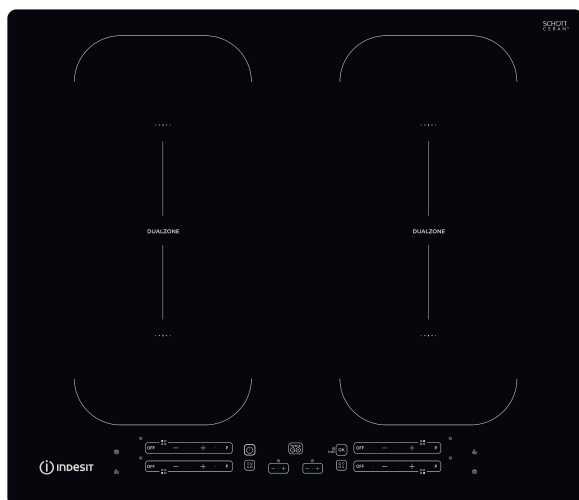

IB 88B60 NE

12NC: F158307

EAN-kod: 8050147583074

 **INDESIT**
Life proof.

PRODUKTEGENSKAPER

Produktgrupp	Häll
Konstruktion	Inbyggd
Typ av reglage	Elektronisk
Typ av kontrollinställning och signalenheter	-
Antal gasbrännare	0
Antal tillagningszoner	4
Antal gjutjärnsplattor	0
Antal highlight/strålningszoner	0
Antal halogenzoner	0
Antal induktionszoner	4
Antal varmhållningszoner	0
Placering av reglagen	Frontmatad
Material produkt	Ceramic Glass
Färg	Svart
Anslutningseffekt	7200
Gasanslutningseffekt	0
Gastyp	N/A
Ström	31,3
Spänning	220-240
Frekvens	50/60
Nätkabelns längd	120
Elkontakt	Saknas
Gasanslutning	N/A
Bredd	590
Höjd	54
Djup	510
Min inbyggningshöjd i nisch	28
Min inbyggningbredde i nisch	560
Inbyggningdjup i nisch	480
Nettovikt	9
Automatiska program	Ja