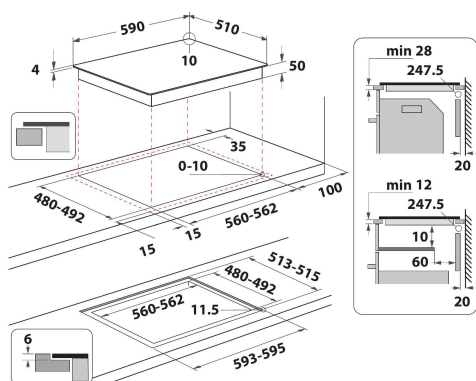

IB 88B60 NE

12NC: F158307

EAN-kod: 8050147583074

 **INDESIT**
Life proof.

PRODUKTEGENSKAPER

Produktgrupp	Häll
Konstruktion	Inbyggd
Typ av reglage	Elektronisk
Typ av kontrollinställning och signalenheter	-
Antal gasbrännare	0
Antal tillagningszoner	4
Antal gjutjärnsplattor	0
Antal highlight/strålningszoner	0
Antal halogenzoner	0
Antal induktionszoner	4
Antal varmhållningszoner	0
Placering av reglagen	Frontmatad
Material produkt	Ceramic Glass
Färg	Svart
Anslutningseffekt	7200
Gasanslutningseffekt	0
Gastyp	N/A
Ström	31,3
Spänning	220-240
Frekvens	50/60
Nätkabelns längd	120
Elkontakt	Saknas
Gasanslutning	N/A
Bredd	590
Höjd	54
Djup	510
Min inbyggningshöjd i nisch	28
Min inbyggningbredde i nisch	560
Inbyggningdjup i nisch	480
Nettovikt	9
Automatiska program	Ja