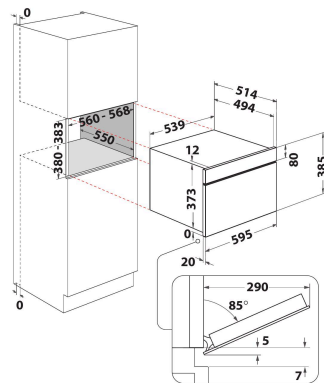

W9 MD260 BSS

12NC: 859991569230

EAN-koodi: 8003437396311

Whirlpool

SENSING THE DIFFERENCE

TUOTTEEN AVAINTIEDOT

Tuoteryhmä	Mikroaaltouuni
Kaupallinen koodi	W9 MD260 BSS
Tuotteen pääväri	Musta teräs
Mikroaaltouunin tyyppi	Mikroaaltotoiminto ja grilli
Rakenteen tyyppi	Kalusteisiin sijoitettava
Ohjauksen tyyppi	Elektroninen
Ohjaus- ja signaalilaitteiden tyyppi	LCD
Lisätoimintona grilli	On
Crisp	Kyllä
Steam	Kyllä
Lisätoimintona kiertoilma	On
Kello	On
Automaattiset ohjelmat	On
Tuotteen korkeus	385
Tuotteen leveys	595
Tuotteen syvyys	514
Asennustilan minimikorkeus	380
Asennustilan minimileveys	556
Asennustilan syvyys	550
Nettopaino	27
Sisätilan tilavuus	31
Pyörivä alusta	On
Pyörivän alustan halkaisija	325
Puhdistusjärjestelmä	Ei

TEKNISET TIEDOT

Virta	10
Jännite	230
Taajuus	50
Virtajohdon pituus	135
Pistokkeen tyyppi	Schuko
Ajastin	On
Grillin teho	800
Grillin tyyppi	Kvartsi
Sisätilan materiaali	Ruostumaton teräs
Sisävalo	On
Lisätoimintona grilli	On
Sisävalojen sijainnit	-