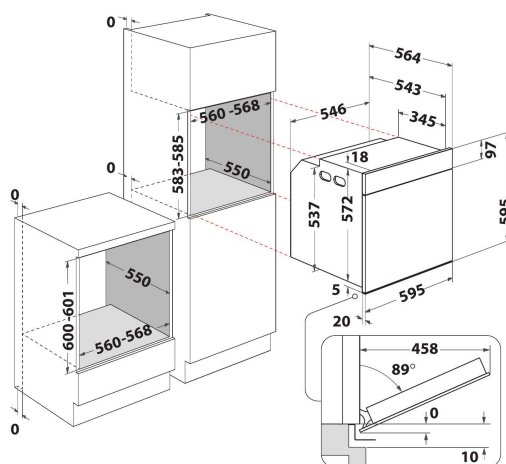

- 6TH SENSE
- Pyrolyse reiniging
- Energieklasse A+
- Inhoud ovenruimte 73 liter
- Cook3: 3 verschillende gerechten tegelijk bereiden
- Optie „Niet voorverwarmen“ (Ready2Cook)
- Hete Lucht
- Turbo Hete Lucht
- Grill
- Eenvoudig te reinigen emajlen binnenkant
- Turbo Grill
- Maxi Cooking functie voor het bereiden van grote stukken vlees
- Gebak-functie
- Pizza/Brood-functie
- Warmhouden
- Rijzen