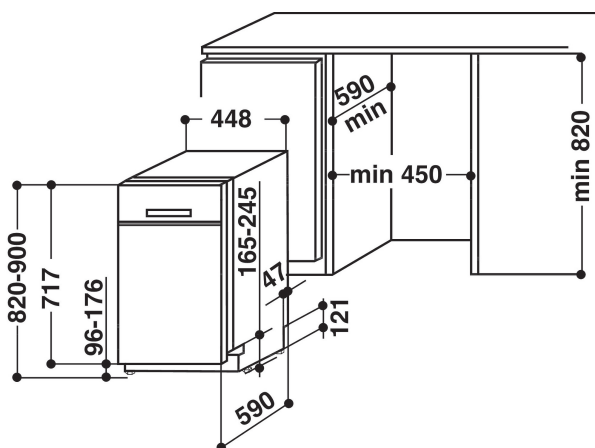

## TUOTTEEN AVAINTIEDOT

Rakenteen tyyppi	Vapaasti sijoitettava
Asennuksen tyyppi	Työtason alle sijoitettava
Ohjauksen tyyppi	Elektroninen
Ohjaus- ja signaalilaitteiden tyyppi	-
Irrotettava työtaso	Ei tietoa
Ovilevy	Ei tietoa
Tuotteen pääväri	Valkoinen
Liitännän arvo	1900
Virta	10
Jännite	220-240
Taajuus	50
Virtajohdon pituus	130
Pistokkeen tyyppi	Schuko
Syöttöletkun pituus	155
Poistoletkun pituus	150
Säädettävä sokkeli	Ei
Irrotettavan työtason korkeus	0
Säädettävät jalat	Kyllä - kaikki
Tuotteen korkeus	850
Tuotteen leveys	450
Tuotteen syvyys	570
Syvyys luukun ollessa auki 90 astetta	-
Asennustilan minimikorkeus	820
Asennustilan maksimikorkeus	900
Asennustilan minimileveys	450
Asennustilan maksimileveys	600
Asennustilan syvyys	570
Nettopaino	39.5
Bruttopaino	41.5