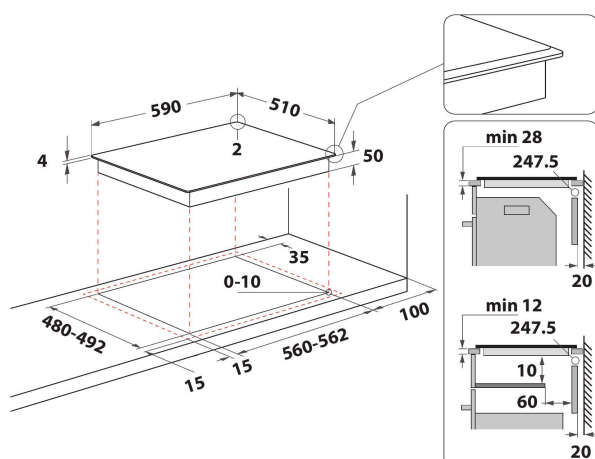

WL S3160 BF

12NC: 859991572220

EAN-kode: 8003437238260

Whirlpool

SENSING THE DIFFERENCE

- 6th Sense teknologi
- Antall induksjonssoner som kan brukes samtidig: 4
- Lett å installere
- FlexiCook-sone, to soner kan kobles sammen til én stor varmesone
- Automatisk kjeleregistrering
- Restvarmeindikasjon
- Barnesikring
- Varmeskapfunksjon
- På/Av bryter
- Småkokefunksjon
- Lavtemperaturfunksjon for smelting
- 60 cm bred
- Timerfunksjon
- Enkel utskifting
- Svart glasskoke topp
- Antall soner med booster: 4