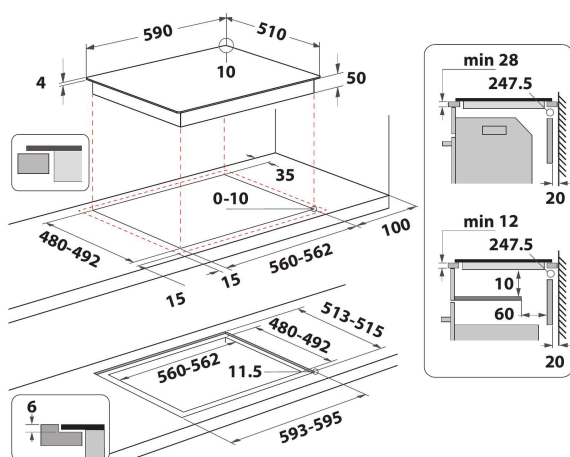

- 6TH SENSE teknik
- Antal induktionszoner som kan användas samtidigt: 4
- Enkel att installera
- FlexiCook zon, två zoner kan kopplas samman till en stor värmezona
- Automatisk kärllavkänning
- Restvärmeindikering
- Barnlås
- Varmhållningsfunktion
- På/Av-omkopplare
- Sjudningsfunktion
- Lågtemperaturfunktion för smältning
- 60 cm bred
- Timerfunktion
- Enkelt ersättningsbar
- Svart glasspishäll
- Antal zoner med booster: 4