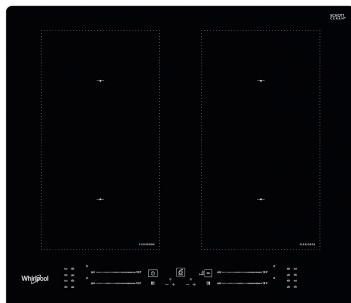

WL S1360 NE

12NC: 859991572200

EAN-kod: 8003437238246

Whirlpool

SENSING THE DIFFERENCE

Whirlpool induktionshäll - WL S1360 NE

4 induktionszoner. flexiCook-kokzon, två zoner som enkelt kan ställas om och fungera som en enda stor zon. Touchkontroll med skjutreglage som ger dig exakt kontroll över din matlagning och med vilken du med ett lätt tryck med fingret kan reglera temperaturen. Denna induktionshäll från Whirlpool är utrustad med: Avancerad teknik som värmer upp kastrullen, inte hällen, vilket minskar energispridningen och ger ett utmärkt tillagningsresultat. Elektrisk energiförsörjning.