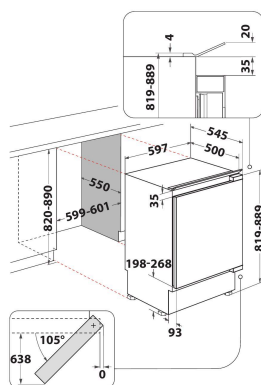

IN TSZ 1612 1

12NC: 859991603080

EAN-code: 8050147603086

 **INDESIT**
Life proof.

BELANGRIJKSTE KENMERKEN

Productgroep	Koelkast
Productnaam	IN TSZ 1612 1
EAN-code	8050147603086
Uitvoering	Inbouw
Type installatie	Onderbouw
Type besturing	Mechanisch
Type bedienings- en signaleringselementen	Mechanisch
Belangrijkste kleur van het product	Glad staal
Aansluitwaarde (W)	100
Stroom	16
Spanning	220-240
Frequentie	50
Lengte elektriciteitsnoer	245
Type stekker	Schuko
Totale volume van het product (EU 2017/1369)	126
Aantal sterren	4
Aantal afzonderlijke koelsystemen	1
Hoogte van het product	815
Breedte van het product	596
Diepte van het product	545
Diepte met 90° geopende deur	-
Maximaal instelbare hoogte	70
Nettogewicht	32
Deurscharnier	Rechts verwisselbaar

TECHNISCHE KENMERKEN

Instelbare temperatuur	n.v.t
Alarmsignaal bij storing	Geen signaal
Ontdooiingsproces koelgedeelte	Automatisch
Snelkoelschakelaar	Nee
Interne ventilator koelgedeelte	Nee
Legborden voor flessen	Nee
Vergrendelbare deur	-
Aantal legborden in koelcompartiment	1
Aantal verstelbare legborden in koelcompartiment	1
Materiaal van de legborden	Glas
Thermometer in koelgedeelte	Geen