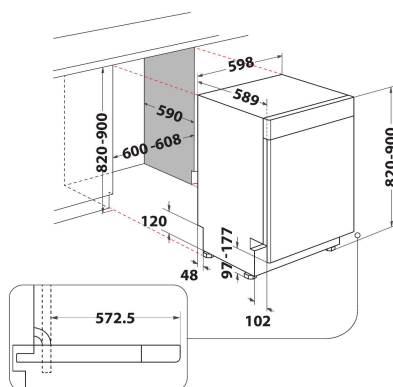

WUC 3C33 F

12NC: 859991611570

EAN-kod: 8003437611988

Whirlpool

SENSING THE DIFFERENCE

PRODUKTEGENSKAPER

Konstruktion	Inbyggd
Installationstyp	Underbyggd
Typ av reglage	Elektronisk
Typ av kontrollinställning och signalenheter	-
Demonterbar toppskiva	N/A
Dekorpanel för dörren	N/A
Färg	Vit
Anslutningseffekt	1900
Ström	10
Spänning	220-240
Frekvens	50
Nätkabelns längd	130
Elkontakt	Schuko
Längd, tilloppsslang	155
Längd, avloppsslang	150
Justerbar sockelplåt	Saknas
Höjd med toppskiva	0
Justerbara fötter	Ja, justerbara framifrån
Höjd	820
Bredd	598
Djup	590
Djup med dörren öppen i 90°	-
Min inbyggnadshöjd i nisch	820
Max inbyggnadshöjd i nisch	900
Min inbyggnadsbredd i nisch	600
Max inbyggnadsbredd i nisch	600
Inbyggnadsdjup i nisch	590
Nettovikt	47
Bruttovikt	49