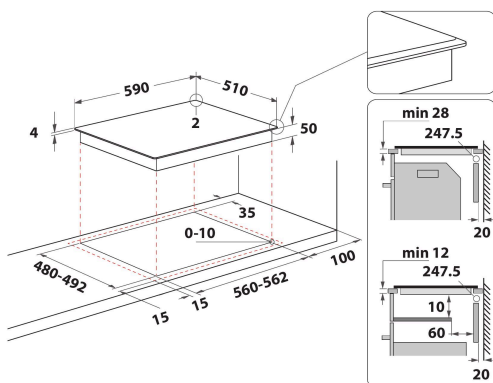

## TUOTTEEN AVAINTIEDOT

Tuoteryhmä	Keittotaso
Rakenteen tyyppi	Kalusteisiin sijoitettava
Ohjauksen tyyppi	Elektroninen
Ohjaus- ja signaalilaitteiden tyyppi	-
Kaasupolttimien lukumäärä	0
Sähköisten keittoalueiden lukumäärä	4
Sähkölevyjien lukumäärä	0
Keraamisten keittoalueiden lukumäärä	0
Halogeenikeittoalueiden lukumäärä	0
Induktiokeittoalueiden lukumäärä	4
Lämpimänäpitoalueiden lukumäärä	0
Ohjauspaneelin sijainti	Front
Pintamateriaali	Ceramic Glass
Tuotteen pääväri	Musta
Liitännän arvo	7200
Kaasuliitännän arvo	0
Kaasun tyyppi	N/A
Virta	31,3
Jännite	220-240
Taajuus	50/60
Virtajohdon pituus	120
Pistokkeen tyyppi	Ei
Kaasuliitäntä	N/A
Tuotteen leveys	590
Tuotteen korkeus	54
Tuotteen syvyys	510
Asennustilan minimikorkeus	28
Asennustilan minimileveys	560
Asennustilan syvyys	480
Nettopaino	9.8
Automaattiset ohjelmat	On