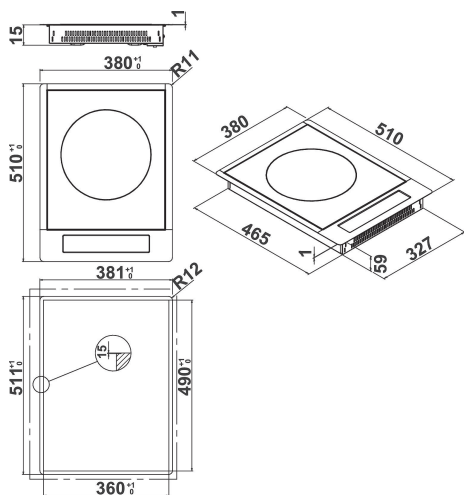

KHYD1 38510

12NC: 851349501000

Kod EAN: 8003437219580

KitchenAid

DANE OGÓLNE

Grupa produktowa	Płyta grzejna
Typ budowy	Do zabudowy
Sterowanie	Elektroniczne
Elementy obsługi i sygnalizacji	-
Liczba palników gazowych	0
Liczba elektrycznych pól grzewczych	1
Liczba żeliwnych elektrycznych pól grzewczych	0
Liczba promieniowych pól grzewczych	0
Liczba halogenowych pól grzewczych	0
Liczba indukcyjnych pól grzewczych	1
Liczba elektrycznych pól podtrzymywania ciepła	0
Lokalizacja panelu sterowania	Front
Materiał wykonania powierzchni	Szklana
Dominujący kolor produktu	Czarny
Moc przyłączeniowa	3
Podłączenie gazu	0
Rodzaj gazu	Nie dotyczy
Natężenie	13
Napięcie	220-240
Częstotliwość	50/60
Długość przewodu zasilającego	100
Rodzaj wtyczki	Brak
Rodzaj podłączenia gazu	Nie dotyczy
Szerokość urządzenia	380
Wysokość urządzenia	60
Głębokość urządzenia	510
Minimalna wysokość niszy	30
Minimalna szerokość niszy	360
Głębokość niszy	490
Waga netto	4.6
Programy automatyczne	Brak

DANE TECHNICZNE

Wskaźnik włączenia urządzenia	Tak
Sygnalizator działania płyty	1
Typ regulacji	Nie dotyczy
Rodzaj pokrywy	Brak
Wskaźnik ciepła resztkowego	Centralny dla każdego pola grzewczego
Wyłącznik główny	Tak
Zabezpieczenie	-
Timer	Tak