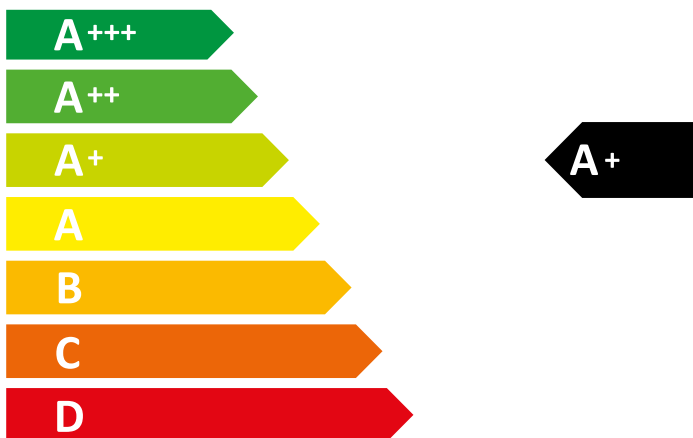

ENERG

енергия · ενεργεια

WHIRLPOOL

OMK58HU1X

71 L

0.89 kWh/cycle*

0.69 kWh/cycle*

* цикл · cyklus · portion · zykus · πρόγραμμα · ciclo · tsükkel · ohjelma · ciklus
ciklas · cikls · ciklu · cyclus · cykl · ciclu · program · cykel