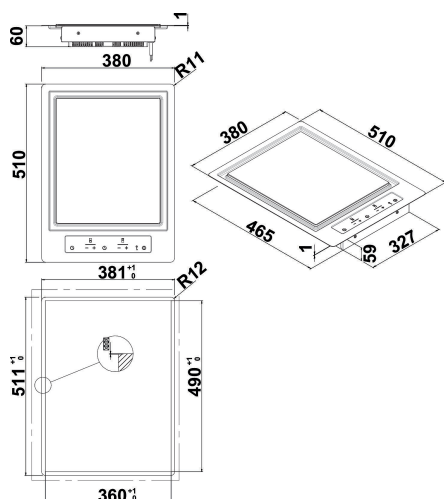

KHTD2 38510

12NC: 851349801000

EAN-nummer: 8003437219610

KitchenAid

PRODUKTEGENSKABER

Produktgruppe	Kogeplade
Installation	Indbygning
Betjeningstype	Elektronisk
Display- og betjeningstype	-
Antal gasblus	0
Antal masseplader	1
Antal elektriske plader	0
Antal glaskeramiske kogezone	0
Antal halogenplader	0
Antal induktionszoner	1
Antal elektriske varmezoner	0
Placering af betjening	Front
Overflademateriale	Rustfri
Primærfarve	Rustfri
Tilslutningseffekt	3
Gas tilslutningseffekt	0
El-tilslutning (A)	12
Elementspænding	220-240
Frekvens	50/60
Længde på elledning	100
Stiktype	Nej
Gastilslutning	Ikke tilgængelig
Bredde	380
Højde	64
Dybde	510
Minimums indbygningshøjde	30
Minimums indbygningsbredde	360
Indbygningsmål, dybde	490
Nettovægt	9.5
Automatikprogrammer	Nej