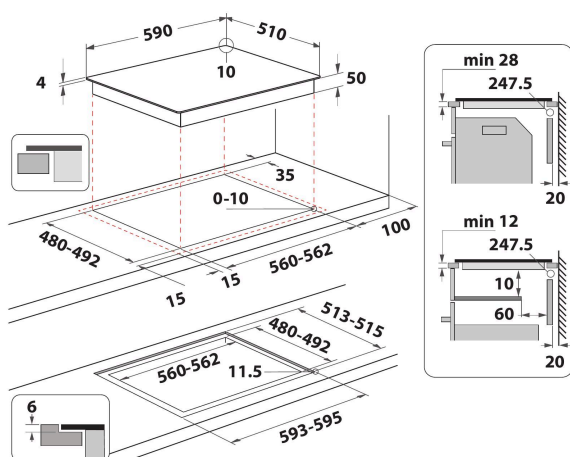

Fin, praktisk design

Våre platetopper har både en fin og funksjonell design - veldig enkle å holde skinnende rene.

Chef Control

Deler komfyren i tre eller fire kokesoner, og aktiverer dem samtidig i et forhåndsinnstilt effektnivå. Pannene kan flyttes fra ett område til et annet uten å påvirke brukergrensesnittet, så at retter kan tilberedes ved ulike temperaturer for økt fleksibilitet.

Glidebryter

Intuitiv matlaging. Den intuitive følsomme glidebryteren lar deg kontrollere strømmen på koketoppen, mens lysdisplayet viser hvilke kokeområder som er i bruk.

- 6th Sense teknologi
- Antall induksjonssoner som kan brukes samtidig: 4
- Lett å installere
- FlexiSide, fleksibel kokesone for store og små gryter
- Automatisk kjeleregistrering
- Restvarmeindikasjon
- Barnesikring
- Varmeskapfunksjon
- På/Av bryter
- Småkokefunksjon
- Lavtemperaturfunksjon for smelting
- 60 cm bred
- Timerfunksjon
- Enkel utskifting
- Svart glasskoketopp
- Antall soner med booster: 4
- 4 Indikator for platen står på