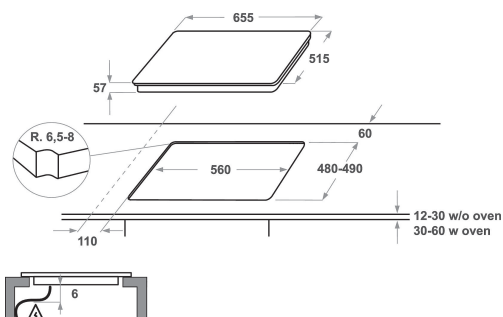

KHIAS 86500

12NC: 859991548650

EAN-kode: 8003437834769

KitchenAid

PRODUKTINFORMASJON

| | |
|-----------------------------------------------|----------------|
| Produktgruppe | Koketopp |
| Konstruksjonstype | Bygg-inn |
| Betjeningstype | Elektronisk |
| Type betjeningsinnstillinger og varselenheter | - |
| Antall gassbrennere | 0 |
| Antall elektriske kokesoner | 4 |
| Antall elektriske plater | 0 |
| Antall highlightplater | 0 |
| Antall halogenplater | 0 |
| Antall induksjonsplater | 8 |
| Antall elektriske varmesoner | 0 |
| Plasseringen til betjeningspanelet | Front |
| Overflatemateriale | Glass Ixellium |
| Hovedfarge på produktet | Svart |
| Tilkoblingseffekt | 7400 |
| Gasseffekt | 0 |
| Gasstype | N/A |
| Strøm | 32,2 |
| Spenning | 230 |
| Frekvens | 50/60 |
| Lengden på strømledningen | 150 |
| Støpseltype | Nei |
| Gasstilkobling | N/A |
| Bredde på produktet | 655 |
| Høyde på produktet | 57 |
| Dybde på produktet | 515 |
| Minste nisjhøyde | 30 |
| Minste nisjebredde | 560 |
| Nisjedybde | 480 |
| Nettovekt | 14.1 |
| Automatiske programmer | Ja |