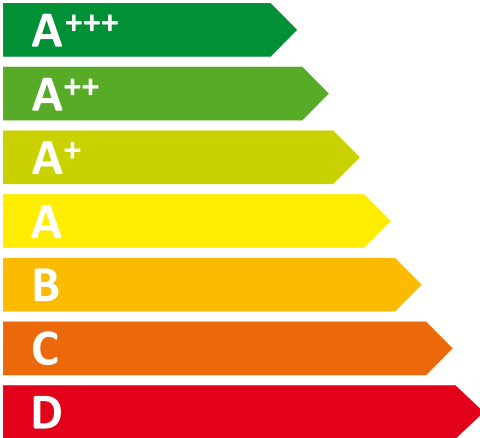

**ENERG**  
енергия · ενεργεια

# WHIRLPOOL

TDLR 60230

ENERGIA · ЕНЕРГИЯ · ΕΝΕΡΓΕΙΑ  
ENERGIJA · ENERGY · ENERGIE  
ENERGI

**137**  
kWh/annum

**8500**  
L/annum

**6**  
kg

**A B C D E F G**

**51** dB