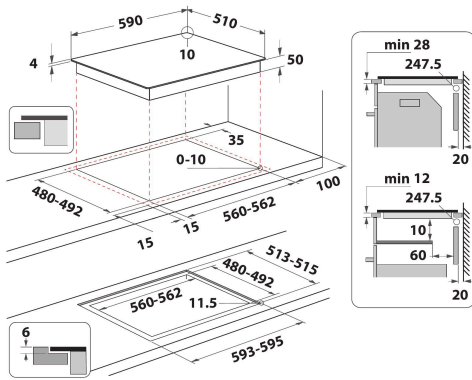

## TUOTTEEN AVAINTIEDOT

Tuoteryhmä	Keittotaso
Rakenteen tyyppi	Kalusteisiin sijoitettava
Ohjauksen tyyppi	Elektroninen
Ohjaus- ja signaalilaitteiden tyyppi	-
Kaasupolttimien lukumäärä	0
Sähköisten keittoalueiden lukumäärä	4
Sähkölevyjien lukumäärä	0
Keraamisten keittoalueiden lukumäärä	0
Halogeenikeittoalueiden lukumäärä	0
Induktiokeittoalueiden lukumäärä	4
Lämpimänäpitoalueiden lukumäärä	0
Ohjauspaneelin sijainti	Front
Pintamateriaali	Ceramic Glass
Tuotteen pääväri	Musta
Litännän arvo	7200
Kaasuliitännän arvo	0
Kaasun tyyppi	N/A
Virta	31,3
Jännite	220-240
Taajuus	50/60
Virtajohdon pituus	120
Pistokkeen tyyppi	Ei
Kaasuliitäntä	N/A
Tuotteen leveys	590
Tuotteen korkeus	54
Tuotteen syvyys	510
Asennustilan minimikorkeus	28
Asennustilan minimileveys	560
Asennustilan syvyys	480
Nettopaino	9.3
Automaattiset ohjelmat	On