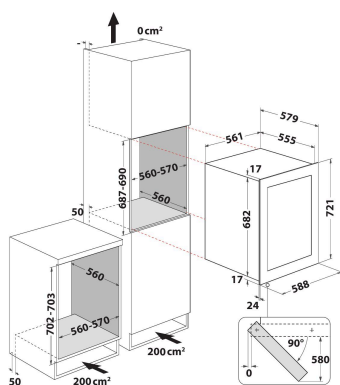

KCBWX 70600LO

12NC: 859991623480

EAN-kod: 8003437622748

KitchenAid

PRODUKTEGENSKAPER

Produktgrupp	Vinförvaring
Produktnamn	KCBWX 70600LO
EAN-kod	8003437622748
Konstruktion	Inbyggd
Installationstyp	Inbyggd
Typ av reglage	Elektronisk
Typ av kontrollinställning och signalenheter	7 segments
Färg	Rostfri
Anslutningseffekt	65
Ström	0,3
Spänning	220-240
Frekvens	50
Nätkabelns längd	150
Elkontakt	Schuko
Total volume of the product (EU 2017/1369)	103
Höjd	680
Bredd	560
Djup	555
Djup med dörren öppen i 90°	-
Max höjjustering	0
Nettovikt	39.5
Gångjärn	Vänster

TEKNISKA DATA

Reglerbar temperatur	Ja
Varningssignal / driftfel	Saknas
Är dörren låsbar?	Saknas
Antal hyllor	5
Material, hyllor	ved
Kyltermometer	Digital

ENERGI & PRESTANDA

Energy Efficiency Class (Regulation (EU) 2017/1369)	G
Annual energy consumption in kilowatt hour per year (kWh/a) (EU) 2017/1369	159
Capacity of 75 cl bottles (EU 2017/1369)	36
Climate Class (EU) 2017/1369	tempererad/ subtropisk
Airborne acoustical noise emissions (EU 2017/1369)	42
Frost free system section	N/A
Airborne acoustical noise emission class (EU 2017/1369)	D
Maximum ambient temperature (EU) 2017/1369	38
Minimum ambient temperature (EU) 2017/1369	16