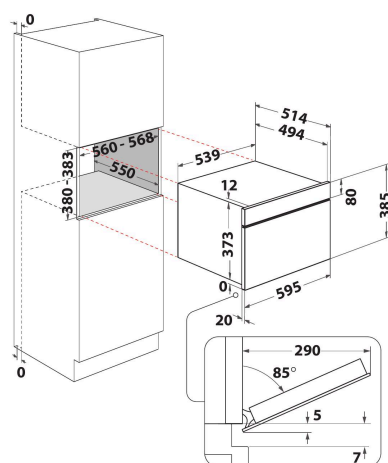

- Tecnologia 6° SENSO
- Funzione 6TH Sense CRISP con piatto CRISP
- Funzione Crisp
- Cavità 31 lt
- Menu Jet Crisp
- Jet Start: riscaldamento rapido alimenti
- Jet Defrost-Scongelo
- Potenza max microonde 1000 W
- Maniglia esterna
- Ventilazione anteriore
- Apertura porta a ribalta
- Piatto Crisp e maniglia
- Funzione Crisp con piatto Crisp
- Preferiti
- 3 metodi di cottura: Microonde, Grill, Crisp
- Griglia per cottura con grill
- Finitura di facile pulizia