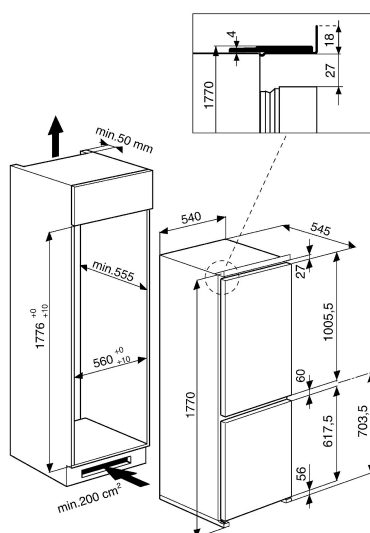

ART 483/6

12NC: 856426196000

EAN-kod: 8003437038068

Whirlpool

SENSING THE DIFFERENCE

PRODUKTEGENSKAPER

Produktgrupp	Kombinerad kyl/frys
Installationstyp	Inbyggd
Typ av reglage	Elektronisk
Konstruktion	Inbyggd
Färg	Vit
Anslutningseffekt	160
Ström	16
Spänning	220-240
Frekvens	50
Antal kompressorer	1
Nätkabelns längd	245
Elkontakt	Schuko
Nettovolym, totalt	273
Stjärnmärkning	4
Höjd	0
Bredd	540
Djup	545
Max höjjustering	-
Nettovikt	65