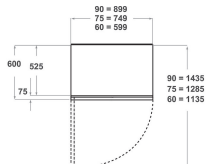

KCZCX 20750R

12NC: 851325496000

EAN-code: 8003437219825

KitchenAid

BELANGRIJKSTE KENMERKEN

Productgroep	Koel/vriescombinatie
Type installatie	Inbouw
Type besturing	Elektronisch
Uitvoering	built-in
Belangrijkste kleur van het product	roestvrij staal
Aansluitwaarde (W)	240
Stroom	1,4
Spanning	220-240
Frequentie	50
Aantal compressoren	2
Lengte elektriciteitsnoer	200
Type stekker	Nee
Netto-inhoud	397
Aantal sterren	4
Hoogte van het product	2050
Breedte van het product	749
Diepte van het product	600
Maximaal instelbare hoogte	25
Nettogewicht	210

TECHNISCHE KENMERKEN

Ontdooingsproces koelgedeelte	Automatisch
Ontdooingsproces vriesgedeelte	Automatisch
Snelkoelschakelaar	Ja
Snelvriesfunctie	Ja
Indicator vriezerdeur open	Ja
Instelbare temperatuur	Ja
Temperatuur vriezer instelbaar	Ja
Interne ventilator koelgedeelte	Ja
Aantal vriesladen	2
Ijsblokjes-automaat	Ja
Aantal legborden in koelcompartiment	3
Materiaal van de legborden	Glas met profiel
Thermometer in koelgedeelte	Digitaal
Thermometer in vriesgedeelte	Digitaal
Aantal temperatuurzones	2