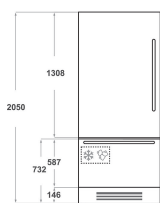

KCZCX 20750R

12NC: 851325496000

EAN-code: 8003437219825

KitchenAid

BELANGRIJKSTE KENMERKEN

Productgroep	Koel/vriescombinatie
Type installatie	Inbouw
Type besturing	Elektronisch
Uitvoering	built-in
Belangrijkste kleur van het product	roestvrij staal
Aansluitwaarde (W)	240
Stroom	1,4
Spanning	220-240
Frequentie	50
Aantal compressoren	2
Lengte elektriciteitsnoer	200
Type stekker	Nee
Netto-inhoud	397
Aantal sterren	4
Hoogte van het product	2050
Breedte van het product	749
Diepte van het product	600
Maximaal instelbare hoogte	25
Nettogewicht	210

TECHNISCHE KENMERKEN

Ontdooingsproces koelgedeelte	Automatisch
Ontdooingsproces vriesgedeelte	Automatisch
Snelkoelschakelaar	Ja
Snelvriesfunctie	Ja
Indicator vriezerdeur open	Ja
Instelbare temperatuur	Ja
Temperatuur vriezer instelbaar	Ja
Interne ventilator koelgedeelte	Ja
Aantal vriesladen	2
Ijsblokjes-automaat	Ja
Aantal legborden in koelcompartiment	3
Materiaal van de legborden	Glas met profiel
Thermometer in koelgedeelte	Digitaal
Thermometer in vriesgedeelte	Digitaal
Aantal temperatuurzones	2