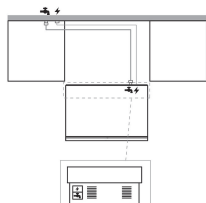

KCZCX 20750R

12NC: 851325496000

EAN-code: 8003437219825

KitchenAid

BELANGRIJKSTE KENMERKEN

Productgroep	Koel/vriescombinatie
Type installatie	Inbouw
Type besturing	Elektronisch
Uitvoering	built-in
Belangrijkste kleur van het product	roestvrij staal
Aansluitwaarde (W)	240
Stroom	1,4
Spanning	220-240
Frequentie	50
Aantal compressoren	2
Lengte elektriciteitsnoer	200
Type stekker	Nee
Netto-inhoud	397
Aantal sterren	4
Hoogte van het product	2050
Breedte van het product	749
Diepte van het product	600
Maximaal instelbare hoogte	25
Nettogewicht	210

TECHNISCHE KENMERKEN

Ontdooingsproces koelgedeelte	Automatisch
Ontdooingsproces vriesgedeelte	Automatisch
Snelkoelschakelaar	Ja
Snelvriesfunctie	Ja
Indicator vriezerdeur open	Ja
Instelbare temperatuur	Ja
Temperatuur vriezer instelbaar	Ja
Interne ventilator koelgedeelte	Ja
Aantal vriesladen	2
Ijsblokjes-automaat	Ja
Aantal legborden in koelcompartiment	3
Materiaal van de legborden	Glas met profiel
Thermometer in koelgedeelte	Digitaal
Thermometer in vriesgedeelte	Digitaal
Aantal temperatuurzones	2