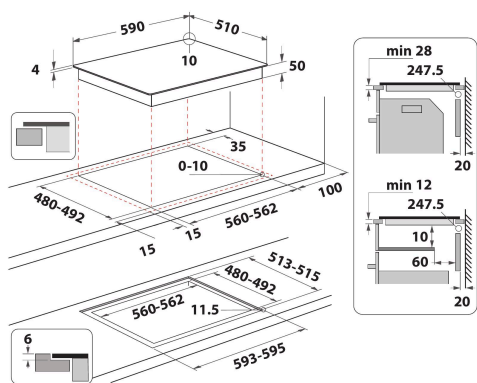

WS Q7360 NE

12NC: 859991591960

EAN-koodi: 8003437606090

Whirlpool

SENSING THE DIFFERENCE

TUOTTEEN AVAINTIEDOT

Tuoteryhmä	Keittotaso
Rakenteen tyyppi	Kalusteisiin sijoitettava
Ohjauksen tyyppi	Elektroninen
Ohjaus- ja signaalilaitteiden tyyppi	-
Kaasupolttimien lukumäärä	0
Sähköisten keittoalueiden lukumäärä	4
Sähkölevyjen lukumäärä	0
Keraamisten keittoalueiden lukumäärä	0
Halogeenikeittoalueiden lukumäärä	0
Induktiokeittoalueiden lukumäärä	4
Lämpimänäpitoalueiden lukumäärä	0
Ohjauspaneelin sijainti	Front
Pintamateriaali	Ceramic Glass
Tuotteen pääväri	Musta
Liitännän arvo	7200
Kaasuliitännän arvo	0
Kaasun tyyppi	N/A
Virta	31,3
Jännite	220-240
Taajuus	50/60
Virtajohdon pituus	120
Pistokkeen tyyppi	Ei
Kaasuliitäntä	N/A
Tuotteen leveys	590
Tuotteen korkeus	54
Tuotteen syvyys	510
Asennustilan minimikorkeus	28
Asennustilan minimileveys	560
Asennustilan syvyys	480
Nettopaino	9.2
Automaattiset ohjelmat	On