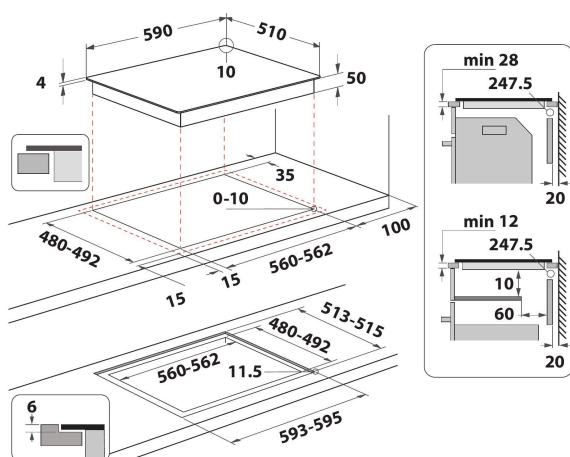

Frontkontroller

Få full kontroll på tilberedning. Kontrollpanelet er praktisk plassert på platetoppens fremkant og er intuitivt brukervennlig.

- 6th Sense teknologi
- Antall induksjonssoner som kan brukes samtidig: 4
- Lett å installere
- Automatisk kjeleregistrering
- Restvarmeindikasjon
- Barnesikring
- Varmeskapfunksjon
- På/Av bryter
- Småkokefunksjon
- Lavtemperaturfunksjon for smelting
- 60 cm bred
- Timerfunksjon
- Enkel utskifting
- Svart glasskoketopp
- Antall soner med booster: 4
- 4 Indikator for platen står på
- Total power declared: 7.2 kW