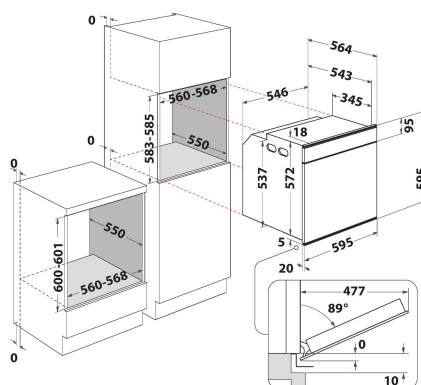

AKZM 8480 S

12NC: 852584801130

EAN kód: 8003437833007

Whirlpool

SENSING THE DIFFERENCE

HLAVNÍ VLASTNOSTI

Skupina výrobků	Trouba
Obchodní kód	AKZM 8480 S
Hlavní barva výrobku	Stříbrná
Typ konstrukce	Vestavěný
Typ ovládání	Mechanické a elektronické
Typ nastavení ovládání	-
Jsou ovládací prvky varných desek integrované?	Ne
Které druhy varných desek lze ovládat?	-
Automatické programy	Ano
Proud (A)	16
Napětí (V)	220-240
Frekvence (Hz)	50/60
Délka přívodního elektrického kabelu (cm)	90
Typ zástrčky	Ne
Hloubka s otevřenými dvířky 90 stupňů (mm)	-
Výška výrobku	595
Šířka výrobku	595
Hloubka zabaleného výrobku	564
Minimální výška výklenku	0
Minimální šířka výklenku	0
Hloubka výklenku	0
Čistá hmotnost (kg)	39.5
Využitelný objem (dutiny)	73
Integrovaný čistící systém	Pyrolytický
Mřížky dutiny	1
Zásobníky	2