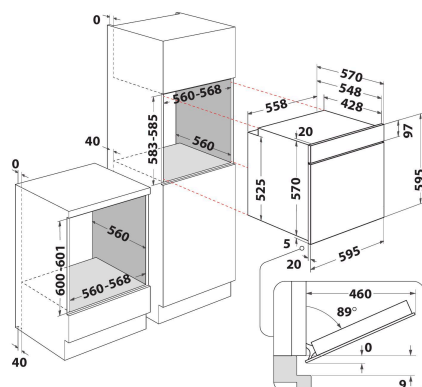

IFW 4841 JH BL

12NC: F102821

EAN-kode: 8050147028216

 **INDESIT**
Life proof.

PRODUKTINFORMASJON

Produktgruppe	Ovn
Handelsbetegnelse	IFW 4841 JH BL
Hovedfarge på produktet	Svart
Konstruksjonstype	Bygg-inn
Betjeningstype	Elektronisk
Type betjeningsinnstillinger og varselenheter	-
Er noen av betjeningskontrollene til koketoppen integrert?	Nei
Hvilke koketopper kan kontrolleres?	-
Automatiske programmer	Ja
Strøm	13
Spennning	220-240
Frekvens	50/60
Lengden på strømledningen	100
Støpseltype	Nei
Dybde med 90 graders åpen dør	-
Høyde på produktet	595
Bredde på produktet	595
Dybde på produktet	551
Minste nisjehøyde	0
Minste nisjebredde	0
Nisjedybde	0
Nettvekt	27.1
Anvendbart volum (i ovnen)	71
Integrert rengjøringsystem	Hydrolyse
Rister	1
Brett	2