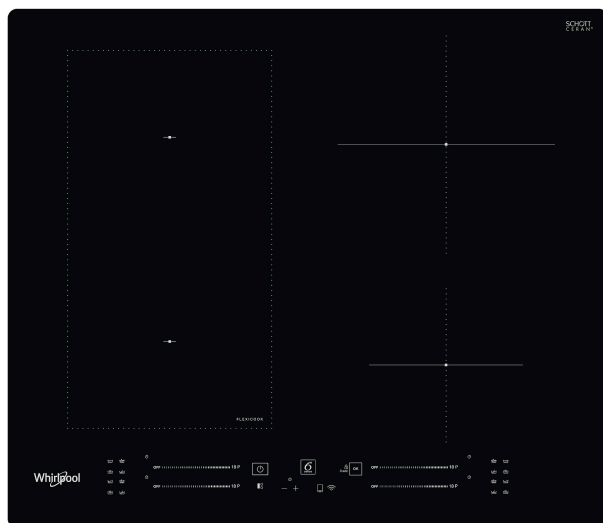

## Whirlpool induksjonstopp - WL S2260 NE

4 induksjonskokesoner. flexiCook-soneteknologi lar deg kombinere flere kokeplater til en enkelt sone for større gryter og panner. Lettforståelig glidebryter som forenkler innstillingen av apparatet. Denne glasskeramiske induksjonplatetoppen fra Whirlpool har følgende egenskaper: Elegant teknologi som varmer opp pannen, ikke platetoppen, og dermed reduserer energispredning og gir et perfekt resultat. Elektrisk strømforsyning.