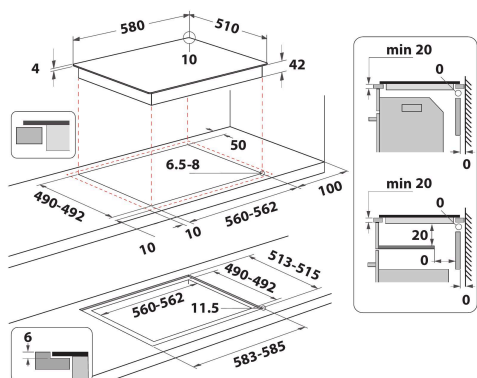

RI 161 C

12NC: F104269

EAN kód: 8050147042694

Indesit
Life proof.

HLAVNÍ VLASTNOSTI

Skupina výrobků	Varná deska
Typ konstrukce	Vestavěný
Typ ovládání	Elektronický
Typ nastavení ovládání	-
Počet plynových hořáků	0
Počet elektrických varných zón	4
Počet elektrických plotýnek	0
Počet sálavých desek	4
Počet halogenových desek	0
Počet indukčních desek	0
Počet elektrických ohřevných zón	0
Umístění ovládacího panelu	Přední strana
Základní povrchový materiál	Keramické sklo
Hlavní barva výrobku	Černá
Jmenovitá hodnota elektrického připojení (W)	4700
Jmenovitá hodnota plynového připojení (W)	0
Typ plynu	N/A
Proud (A)	20
Napětí (V)	220-240/380-415
Frekvence (Hz)	50/60
Délka přívodního elektrického kabelu (cm)	0
Typ zástrčky	Ne
Plynová přípojka	N/A
Šířka výrobku	580
Výška výrobku	46
Hloubka zabaleného výrobku	510
Minimální výška výklenku	42
Minimální šířka výklenku	560
Hloubka výklenku	490
Čistá hmotnost (kg)	8
Automatické programy	Ne