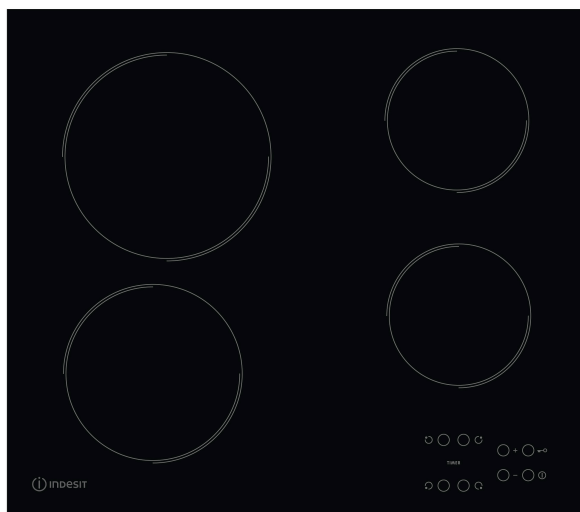

RI 161 C

12NC: F104269

EAN kód: 8050147042694

Indesit
Life proof.

HLAVNÍ VLASTNOSTI

Skupina výrobků	Varná deska
Typ konstrukce	Vestavěný
Typ ovládání	Elektronický
Typ nastavení ovládání	-
Počet plynových hořáků	0
Počet elektrických varných zón	4
Počet elektrických plotýnek	0
Počet sálavých desek	4
Počet halogenových desek	0
Počet indukčních desek	0
Počet elektrických ohřevných zón	0
Umístění ovládacího panelu	Přední strana
Základní povrchový materiál	Keramické sklo
Hlavní barva výrobku	Černá
Jmenovitá hodnota elektrického připojení (W)	4700
Jmenovitá hodnota plynového připojení (W)	0
Typ plynu	N/A
Proud (A)	20
Napětí (V)	220-240/380-415
Frekvence (Hz)	50/60
Délka přívodního elektrického kabelu (cm)	0
Typ zástrčky	Ne
Plynová přípojka	N/A
Šířka výrobku	580
Výška výrobku	46
Hloubka zabaleného výrobku	510
Minimální výška výklenku	42
Minimální šířka výklenku	560
Hloubka výklenku	490
Čistá hmotnost (kg)	8
Automatické programy	Ne