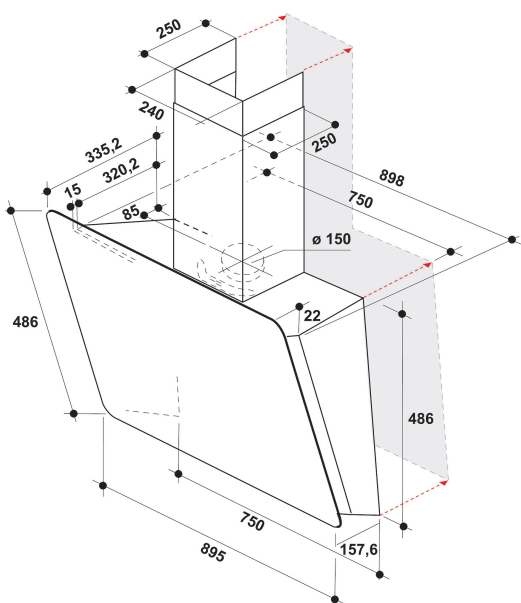

# WHVS 93F LT BSS

12NC: 859991567640

GTIN (EAN) code: 8003437601125

Whirlpool

SENSING THE DIFFERENCE

## ALAPTULAJDONSÁGOK

Termékcsoport	Páraelszívó
Készülékház színe	Fekete
Készülékház anyaga	Fém/üveg
Kürtő színe	Fekete
Kürtő anyaga	Nemesacél
Tipológia	Falra szerelhető
Beszereési mód	Falra szerelhető
Vezérlés módja	Elektronikus
Type of control settings	-
Dekor panel opciók	Nincs adat
Motor helye	Beépített motor a páraelszívóban
Működési mód	Átváltható/átállítható
Elektromos csatlakozási érték (W)	265
Áramfelvétel (A)	1,09
Feszültség (V)	220-240
Frekvencia (Hz)	50
Elektromos csatlakozókábel hossza (cm)	150
Csatlakozódugó típusa	Schuko
Chimney height (mm)	-
Termékmagasság, kürtő nélkül (mm)	486
Termékmagasság	486
Termék szélessége	895
Termékmélység	335
Minimális beépítési magasság	0
Minimális beépítési szélesség	0
Beépítési mélység	0
Nettó tömeg (kg)	24

## MŰSZAKI ADATOK

Kézi vezérlőeszköz típusa	Érintőszenzoros vezérlés
Automatikus vezérlőeszköz típusa	-
Motorok száma	1
Motorok teljes teljesítménye (W)	260
Number of speed settings: boost option availability	3
Boost presence	Nem
Maximum output air extraction (m <sup>3</sup> /h)	730
Boost position air extraction (m <sup>3</sup> /h)	730
Maximum output recirculating air (m <sup>3</sup> /h)	475
Boost position output recirculating (m <sup>3</sup> /h)	475
Világításvezérlés módja	On/Off
Világítások száma	2
Használatos lámpák típusa	LED
Világító lámpák teljes teljesítménye (W)	5
Légkivezetés átmérője (mm)	150
Levegő visszacsapó szelep	Igen
Zsírszűrő anyaga	Mosható alumínium
Szagszűrő	Igen