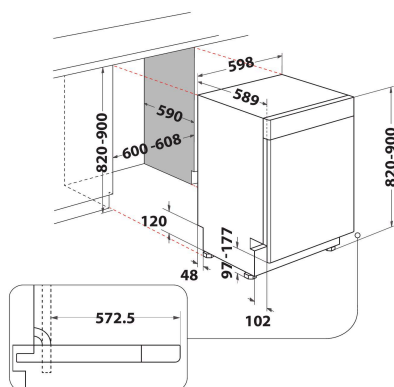

WUC 3T133 PF

12NC: 859991611590

EAN-koodi: 8003437612053

Whirlpool

SENSING THE DIFFERENCE

TUOTTEEN AVAINTIEDOT

Rakenteen tyyppi	Kalusteisiin sijoitettava
Asennuksen tyyppi	Työtason alle sijoitettava
Ohjauksen tyyppi	Elektroninen
Ohjaus- ja signaalilaitteiden tyyppi	-
Irrotettava työtaso	Ei tietoa
Ovilevy	Ei tietoa
Tuotteen pääväri	Valkoinen
Litännän arvo	1900
Virta	10
Jännite	220-240
Taajuus	50
Virtajohdon pituus	130
Pistokkeen tyyppi	Schuko
Syöttöletkun pituus	155
Poistoletkun pituus	150
Säädettävä sokkeli	Ei
Irrotettavan työtason korkeus	0
Säädettävät jalat	Kyllä - kaikki edestä
Tuotteen korkeus	820
Tuotteen leveys	598
Tuotteen syvyys	590
Syvyys luukun ollessa auki 90 astetta	-
Asennustilan minimikorkeus	820
Asennustilan maksimikorkeus	900
Asennustilan minimileveys	600
Asennustilan maksimileveys	600
Asennustilan syvyys	590
Nettopaino	47
Bruttopaino	49

TEKNISET TIEDOT

Automaattiset ohjelmat	On
Vedensyötön maksimilämpötila	60
Käynnistysviiveen vaihtoehdot	Jatkuva
Käynnistysmaksimijäätys	24
Edistymisen merkkivalo	-
Digitaalinen lähtölaskennan osoitin	On
Vedenpehmennyssuolan merkkivalo	On
Huuhtelukirkasteen merkkivalo	On
Suojalaite	N/A
Säädettävä yläkori	Kyllä
Suurin mahdollinen yläkori	0
Suurin mahdollinen alakori	0
Astiastojen lukumäärä	14