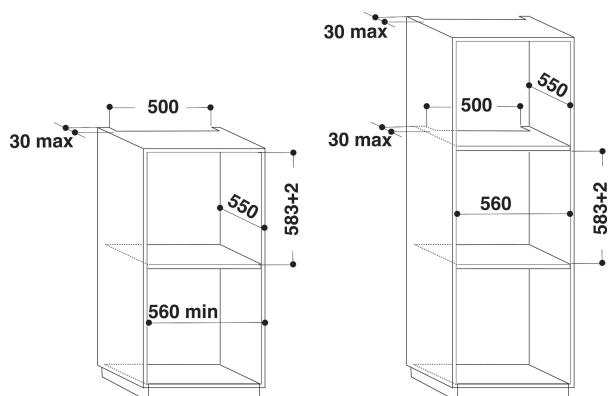

KOLSP 60600

12NC: 851356401100

EAN-Nummer: 8003437831584

KitchenAid

AUSSTATTUNG

Produktgruppe	Einbaueherd/Backofen
Internationale Bestellbezeichnung	KOLSP 60600
Farbe Gerät	Inox
Bauform	Eingebaut
Steuerung	Mechanisch und Elektronisch
Bedienelemente	-
Integrierte Kochfeldsteuereinheiten	Nein
Kochfeldarten	-
Automatikprogramm	Ja
Absicherung	16
Spannung	220-240
Frequenz	50/60
Länge Anschlusskabel	90
Steckerart	Nein
Tiefe Produkt bei geöffneter Tür (90°)	-
Gerätehöhe	595
Gerätebreite	595
Gerätetiefe	561
Nischenhöhe minimal	0
Nischenbreite minimal	0
Nischentiefe	0
Nettogewicht	40.9
Nettovolumen	73
Integriertes Reinigungssystem	Pyrolytisch
Gitter	2
Anzahl Backbleche	2