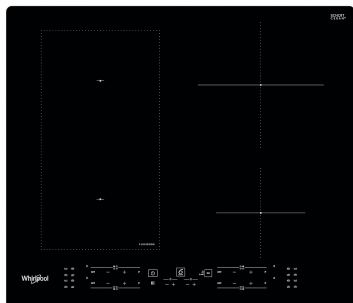

WL B8160 NE

12NC: 859991572110

EAN-kode: 8003437238161

Whirlpool

SENSING THE DIFFERENCE

Whirlpool induksjonstopp - WL B8160 NE

4 induksjonskokesoner. flexiCook-soneteknologi lar deg kombinere flere kokeplater til en enkelt sone for større gryter og panner. Denne glasskeramiske induksjonplatetoppen fra Whirlpool har følgende egenskaper: Elegant teknologi som varmer opp pannen, ikke platetoppen, og dermed reduserer energispredning og gir et perfekt resultat. Elektrisk strømforsyning.