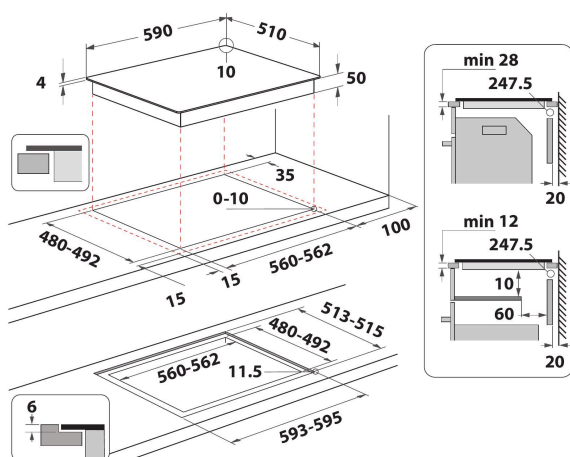

- 6th Sense teknologi
- Antall induksjonssoner som kan brukes samtidig: 4
- Lett å installere
- FlexiCook-sone, to soner kan kobles sammen til én stor varmesone
- Automatisk kjeleregistrering
- Restvarmeindikasjon
- Barnesikring
- Varmeskapfunksjon
- På/Av bryter
- Småkokefunksjon
- Lavtemperaturfunksjon for smelting
- 60 cm bred
- Timerfunksjon
- Enkel utskifting
- Svart glasskoketopp
- Antall soner med booster: 4