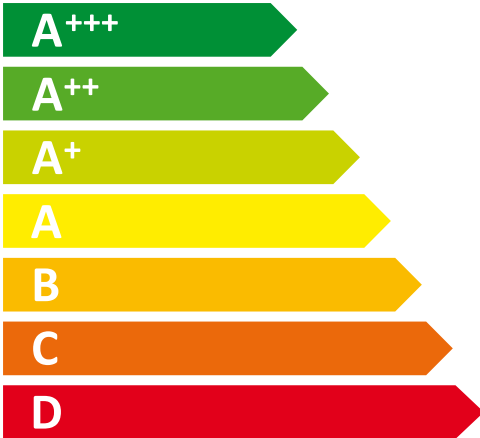

**ENERG**  
енергия · ενεργεια

# WHIRLPOOL

FWG81484W SP

ENERGIA · ЕНЕРГИЯ · ΕΝΕΡΓΕΙΑ  
ENERGIJA · ENERGY · ENERGIE  
ENERGI

**177**  
kWh/annum

**11594**  
L/annum

**8**  
kg

**A B C D E F G**

**52** dB