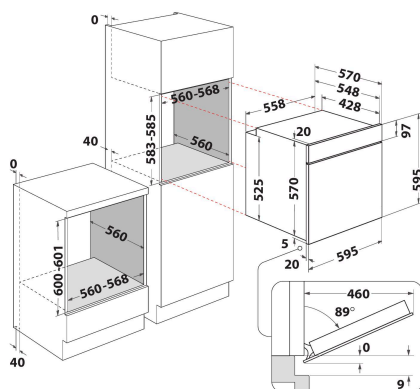

IFWS 4841 JH BL

12NC: F159754

GTIN (EAN) kód: 8050147597545

Indesit
Life proof.

ZÁKLADNÁ CHARAKTERISTIKA

Skupina výrobkov	Rúra
Obchodný kód	IFWS 4841 JH BL
Hlavná farba výrobku	Čierna
Typ konštrukcie	Vstavaná
Typ ovládania	Elektronický
Typ nastavenia ovládania	-
Sú niektoré ovládacie prvky varných dosiek integrované?	Nie
Ktoré druhy varných plôch možno ovládať?	-
Automatické programy	Áno
Prúd (A)	13
Napätie (V)	220-240
Frekvencia (Hz)	50/60
Dĺžka elektrického prívodného kábla (cm)	100
Typ zástrčky	Nie
Hĺbka pri otvorených dverách 90 stupňov (mm)	-
Výška výrobku	595
Šírka výrobku	595
Hĺbka zabaleného výrobku	551
Minimálna výška výklenku	0
Minimálna šírka výklenku	0
Hĺbka výklenku	0
Čistá hmotnosť (kg)	26.9
Využitelný objem (dutiny)	71
Integrovaný čistiaci systém	Hydrolytické
Mriežky dutiny	1
Zásobníky	2

TECHNICKÉ VLASTNOSTI

Časovač	Áno
Časové ovládanie	Elektronický
Možnosti nastavenia času	Stop
Bezpečnostné zariadenie	-
Vnútorné osvetlenie	Áno
Počet vnútorných svetiel dutiny	1
Poloha vnútorných svetiel dutiny	Predná ľavá strana
Vedenie rúry v dutine	Mriežky
Sonda dutiny	Nie