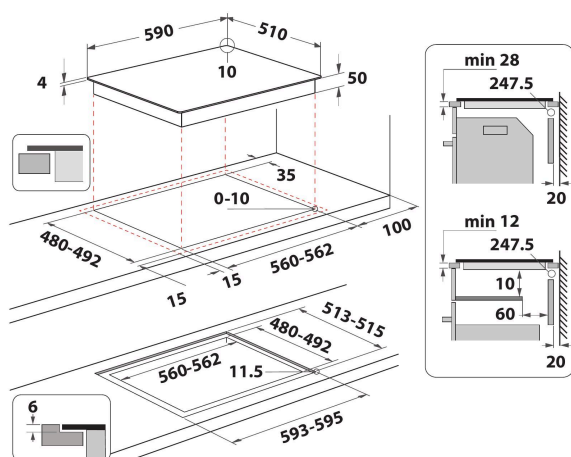

- 6TH SENSE teknik
- Antal induktionszoner som kan användas samtidigt: 4
- Enkel att installera
- FlexiCook zon, två zoner kan kopplas samman till en stor värmezona
- Automatisk kärllavkänning
- Restvärmeindikering
- Barnlås
- Varmhållningsfunktion
- På/Av-omkopplare
- Sjudningsfunktion
- Lågtemperaturfunktion för smältning
- 60 cm bred
- Timerfunktion
- Enkelt ersättningsbar
- Svart glasspishäll
- Antal zoner med booster: 4