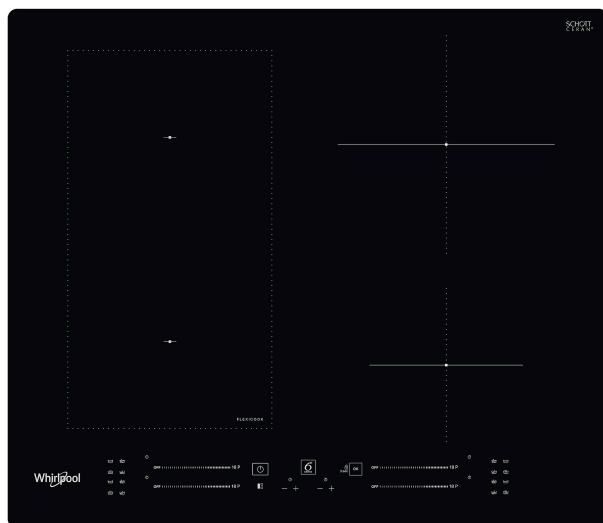

## Whirlpool induktionshäll - WL S7960 NE

4 induktionszoner. flexiCook-kokzon, två zoner som enkelt kan ställas om och fungera som en enda stor zon. Touchkontroll med skjutreglage som ger dig exakt kontroll över din matlagning och med vilken du med ett lätt tryck med fingret kan reglera temperaturen. Denna induktionshäll från Whirlpool är utrustad med: Avancerad teknik som värmer upp kastrullen, inte hällen, vilket minskar energispridningen och ger ett utmärkt tillagningsresultat. Elektrisk energiförsörjning.