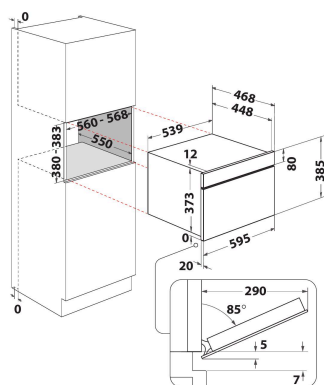

W6 MD440 BSS

12NC: 859991569240

GTIN (EAN) kód: 8003437396328

Whirlpool

SENSING THE DIFFERENCE

ZÁKLADNÁ CHARAKTERISTIKA

Skupina výrobkov	Mikrovlny
Obchodný kód	W6 MD440 BSS
Hlavná farba výrobku	Čierna oceľ
Typ mikrovlnnej rúry	Funkcia MW+Grill
Typ konštrukcie	Vstavaná
Typ ovládania	Elektronický
Typ nastavenia ovládania	LCD
Dodatočný spôsob varenia Gril	Áno
Crisp	Áno
Para	Áno
Dodatočný spôsob varenia Varenie s ventilátorom	Nie
Hodiny	Áno
Automatické programy	Áno
Výška výrobku	385
Šírka výrobku	595
Hĺbka zabaleného výrobku	468
Minimálna výška výklenku	380
Minimálna šírka výklenku	556
Hĺbka výklenku	550
Čistá hmotnosť (kg)	27
Kapacita dutiny (l)	31
Otočný stôl	Áno
Priemer otočného stola (mm)	325
Integrovaný čistiaci systém	Nie

TECHNICKÉ VLASTNOSTI

Prúd (A)	10
Napätie (V)	230
Frekvencia (Hz)	50
Dĺžka elektrického prírodného kábla (cm)	135
Typ zástrčky	Schuko
Časovač	Áno
Výkon grilu (W)	800
Typ mriežky	Kremeň
Materiál dutiny	Nerezová oceľ
Vnútorné osvetlenie	Áno
Dodatočný spôsob varenia Gril	Áno
Poloha vnútorných svetiel dutiny	-