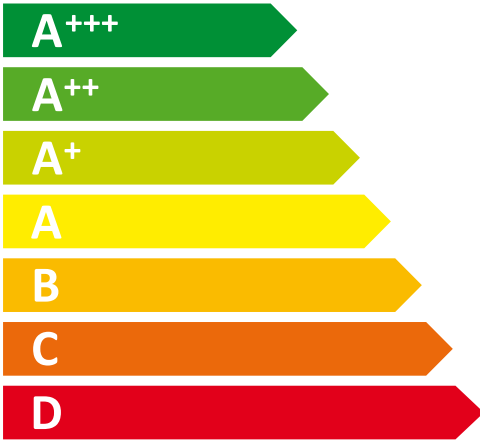

ENERG
енергия · ενεργεια

WHIRLPOOL

4KWED4815FW

ENERGIA · енергия · ενεργεια
ENERGIJA · ENERGY · ENERGIE
ENERGI

600
kWh/annum

90
min/cycle*

10.5
kg

70
dB