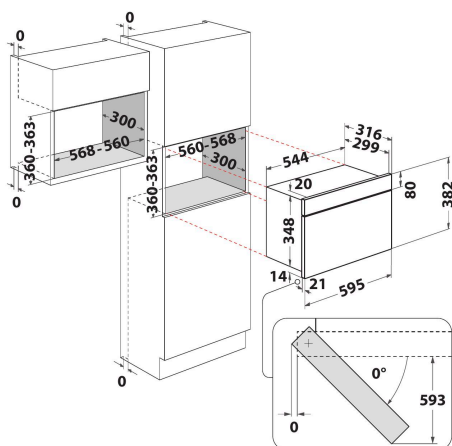

Sécurité enfant

La sécurité d'abord. Ce four à micro-ondes Whirlpool est équipé d'un système blocage enfants, pour éviter que ces derniers ne le mettent en route involontairement.

Capacité 22 L

Plus d'espace pour vos réalisations culinaires. Ce four à micro-ondes Whirlpool d'une capacité de 22 litres vous permet de ne pas manquer d'espace dans la réalisation de vos nouvelles recettes.

- Cavité 22 L
- Jet Start : réchauffement rapide
- Jet Defrost : décongélation ultra rapide
- Puissance micro-ondes: 750 W
- Plateau tournant Ø 25 cm
- Diamètre maximum du plat: 280 mm
- Ventilation frontale
- Porte à ouverture latérale
- 1 méthode de cuisson : micro-ondes
- Puissance de raccordement: 1300 W
- Affichage numérique
- Couleur: Noir
- Sécurité enfant
- 4 niveaux de puissance
- 3D technology
- Dimensions de l'appareil (HxLxP) : 382x595x320 mm