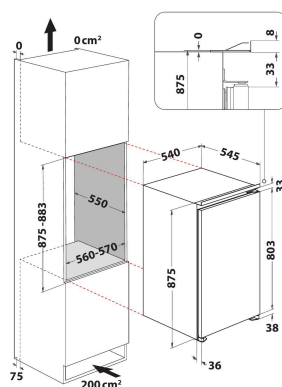

## BELANGRIJKSTE KENMERKEN

Productgroep	Koelkast
Productnaam	ARG 9421 1N
EAN-code	8003437612657
Uitvoering	Inbouw
Type installatie	Inbouw
Type besturing	Mechanisch
Type bedienings- en signaleringselementen	Mechanisch
Belangrijkste kleur van het product	Wit
Aansluitwaarde (W)	102
Stroom	16
Spanning	220-240
Frequentie	50
Lengte elektriciteits snoer	200
Type stekker	Schuko
Totale volume van het product (EU 2017/1369)	121
Aantal sterren	4
Aantal afzonderlijke koelsystemen	1
Hoogte van het product	875
Breedte van het product	540
Diepte van het product	545
Diepte met 90° geopende deur	-
Maximaal instelbare hoogte	0
Nettogewicht	29.78
Deurscharnier	Rechts verwisselbaar

## TECHNISCHE KENMERKEN

Instelbare temperatuur	Ja
Alarmsignaal bij storing	Geen signaal
Ontdooiingsproces koelgedeelte	Automatisch
Snelkoelschakelaar	Nee
Interne ventilator koelgedeelte	Nee
Legborden voor flessen	Nee
Vergrendelbare deur	-
Aantal legborden in koelcompartiment	3
Aantal verstelbare legborden in koelcompartiment	2
Materiaal van de legborden	Glas met profiel
Thermometer in koelgedeelte	Analoog