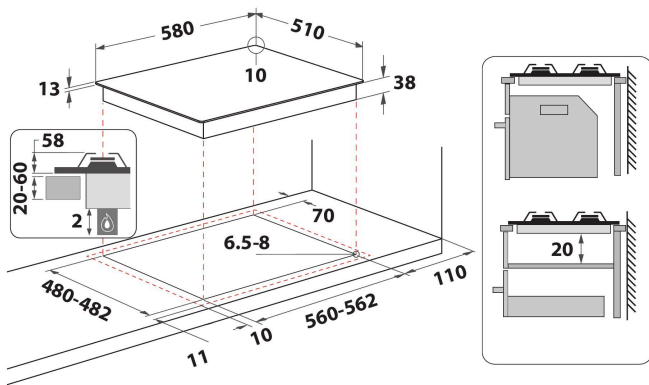

### Control din fata

Control perfect asupra butoanelor datorita grip-ului.

- Dispozitiv de siguranță electromagnetic pentru fiecare arzător
- Selectoare Silver painted body/Inox cap
- Grătare 2 Rectangular (kitchen design) Enameled sheet metal
- Front Comenzi
- Plită 60 cm
- Buton de comandă mecanic
- Arzătoare 4
- Arzătoare 4: 1 Semi-rapid 1650 arzător W, 1 Semi-rapid 1650 arzător W, 1 Rapid 3000 arzător W și 1 Auxiliar 1000 arzător W.
- Cablu de alimentare inclus
- Dimensiuni ÎxLxA: 38x580x510 mm
- Tensiune:220-240 V
- Valoare nominală racord gaz: 7300 W
- Tip gaz: Methane

## MAIN FEATURES

Grup de produse	Plita
Tipul de construcție	Incorporabil
Tip de control	Mecanic
Tipul de control al setărilor	Buton rotativ
Număr de arzătoare pe gaz	4
Număr de zone de gătit electrice	0
Număr de zone electrice	0
Număr de zone cu vitroceramica	0
Număr de zone cu halogen	0
Număr zone pe inducție	0
Număr de zone cu încălzire electrică	0
Localizare a panoului de control	Front
Materialul suprafeței de bază	Otel
Culoarea principală a produsului	Inox
Conectarea electrică (W)	0
Rating pentru conectarea la gaz (W)	7300
Tip de gaz	Methane
Curent (A)	0,6
Tensiune (V)	220-240
Frecvență (Hz)	50/60
Lungimea cablului de alimentare electrică (cm)	100
Tip de conectare	Fara
Conexiune gaz	N/A
Lățimea produsului	580
Înălțimea produsului	38
Adâncimea produsului	510
Înălțime minimă a nișei	0
Lățime minimă a nișei	555
Adâncime nișă	475
Greutate netă (kg)	6.7
Programe automate	Fara