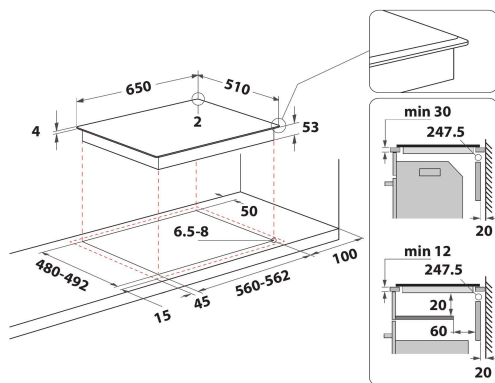

SMP 658C/BT/IXL

12NC: 859991043360

EAN-koodi: 8003437207723

Whirlpool

SENSING THE DIFFERENCE

TUOTTEEN AVAINTIEDOT

Tuoteryhmä	Keittotaso
Rakenteen tyyppi	Kalusteisiin sijoitettava
Ohjauksen tyyppi	Elektroninen
Ohjaus- ja signaalilaitteiden tyyppi	-
Kaasupolttimien lukumäärä	0
Sähköisten keittoalueiden lukumäärä	4
Sähkölevyjen lukumäärä	0
Keraamisten keittoalueiden lukumäärä	0
Halogeenikeittoalueiden lukumäärä	0
Induktiokeittoalueiden lukumäärä	8
Lämpimänäpitoalueiden lukumäärä	0
Ohjauspaneelin sijainti	Front
Pintamateriaali	Glass Ixellium
Tuotteen pääväri	Musta
Liitännän arvo	7400
Kaasuliitännän arvo	0
Kaasun tyyppi	N/A
Virta	32,2
Jännite	230
Taajuus	50/60
Virtajohdon pituus	150
Pistokkeen tyyppi	Ei
Kaasuliitäntä	N/A
Tuotteen leveys	650
Tuotteen korkeus	54
Tuotteen syvyys	510
Asennustilan minimikorkeus	30
Asennustilan minimileveys	560
Asennustilan syvyys	480
Nettopaino	13.4
Automaattiset ohjelmat	On