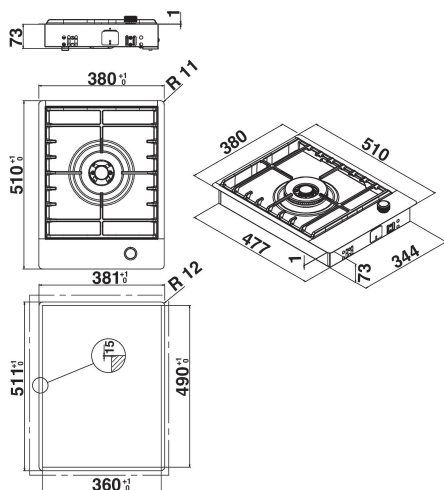

## AUSSTATTUNG

Produktgruppe	Kochfeld
Bauform	Eingebaut
Steuerung	Mechanisch
Bedienelemente	-
Anzahl Gasbrenner	0
Anzahl Elektrokochzonen	0
Anzahl Massekochplatten	0
Anzahl der Kochzonen mit Strahlungsheizung	0
Anzahl Halogenkochzonen	0
Anzahl Induktionskochzonen	0
Anzahl elektrische Warmhaltezone	0
Lage der Steuerung	Vorne
Hauptoberflächenmaterial	Inox
Farbe Gerät	Inox
Anschlusswert	0
Gasanschlusswert	6000
Absicherung	0,2
Spannung	220-240
Frequenz	50/60
Länge Anschlusskabel	100
Steckerart	Nein
Gasanschluss	Nicht zutreffend
Gerätebreite	380
Gerätehöhe	89
Gerätetiefe	510
Nischenhöhe minimal	30
Nischenbreite minimal	360
Nischentiefe	490
Nettogewicht	9.4
Automatikprogramm	Nein