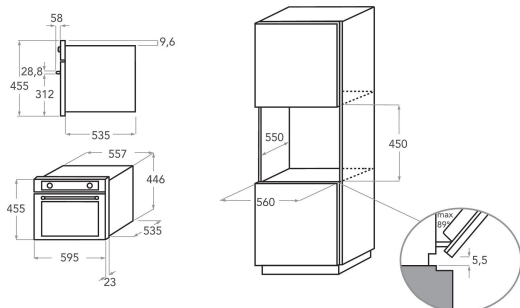

KMQCXB 45600

12NC: 851358001900

Kod EAN: 8003437395666

KitchenAid

DANE OGÓLNE

Grupa produktowa	Kuchenka mikrofalowa
Nazwa serii	KMQCXB 45600
Dominujący kolor produktu	Black Steel
Piekarnik z funkcją mikrofal	Działanie łączne z mikrofalą
Typ budowy	Do zabudowy
Sterowanie	Elektroniczne
Elementy obsługi i sygnalizacji	LCD
Dodatkowy sposób grzania - Grill	Tak
Crisp	Tak
Steam	Tak
Dodatkowy sposób grzania - Nawiew	Tak
Zegar	Tak
Programy automatyczne	Tak
Wysokość urządzenia	455
Szerokość urządzenia	595
Głębokość urządzenia	560
Minimalna wysokość niszy	450
Minimalna szerokość niszy	556
Głębokość niszy	550
Waga netto	35
Pojemność komory	40
Talerz obrotowy	Tak
Średnica talerza obrotowego	360
System czyszczenia	Brak

DANE TECHNCZNE

Natężenie	16
Napięcie	230
Częstotliwość	50
Długość przewodu zasilającego	135
Rodzaj wtyczki	Brak
Timer	Tak
Moc grilla	1600
Typ grilla	Element grzejny
Materiał, z którego wykonana jest komora	Stal nierdzewna
Oświetlenie wewnętrzne	Tak
Dodatkowy sposób grzania - Grill	Tak
Umiejscowienie światła wewnętrznych	Right side