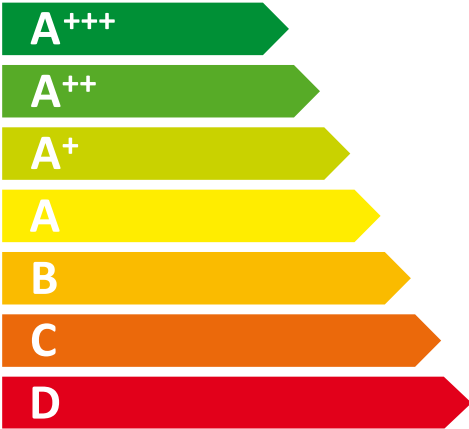

**ENERG**  
енергия · ενεργεια

# BAUKNECHT

KRIE 1883 A++

ENERGIA · ЕНЕРГИЯ  
ΕΝΕΡΓΕΙΑ · ENERGIJA  
ENERGY · ENERGIE · ENERGI

**95**  
kWh/annum

**136** L

**0** L

**35** dB

2010/1060