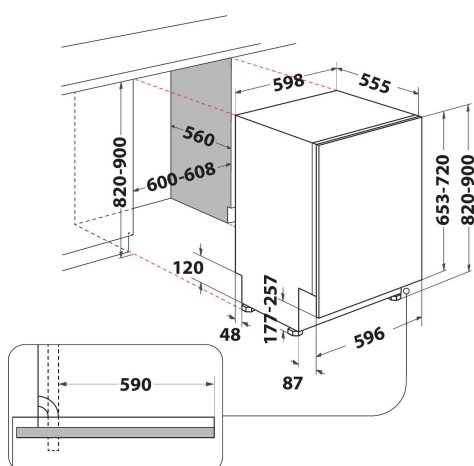

# WIC 3C33 PE

12NC: 859991603580

EAN-code: 8003437611032

Whirlpool

SENSING THE DIFFERENCE

- Installatietype: Inbouw
- Energieklasse A+++
- 14 couverts
- 6TH Sense-technologie
- Laag geluidsniveau: 43 dB(A)
- Waterverbruik: 9.5 liter (2660 liter per jaar)
- Powerclean PRO™
- PowerCleanPRO
- Zelfreinigend filtersysteem
- Startuitste 1-12 h
- Stil
- FlexiSpace
- Verwijderbaar en in hoogte verstelbare bovenkorf
- Multizone optie
- Bestekkorf
- Tablet
- Intensief 65°C